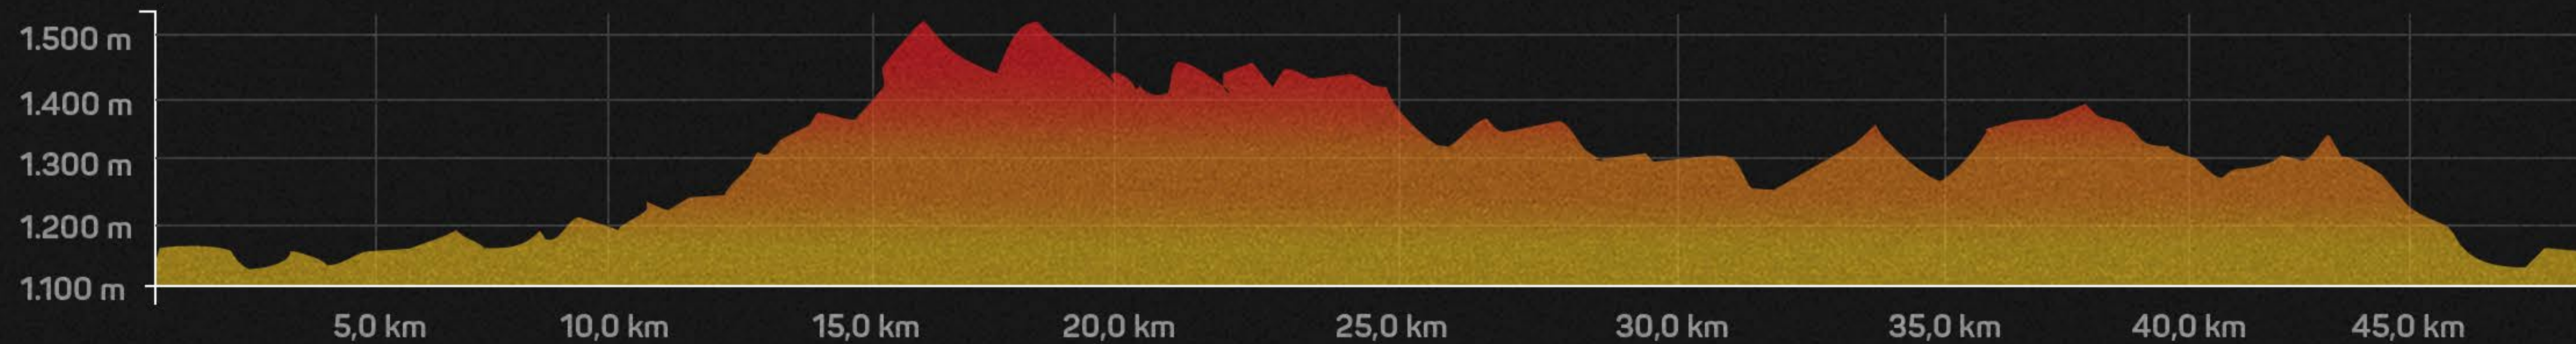

PERCURSO

**62 KM**

# MODALIDADE PRÓ

ALTIMETRIA

**1.875 MTS**

PERCURSO  
**48 KM**

# MODALIDADE SPORT

ALTIMETRIA  
**1.264 MTS**

PERCURSO  
**29 KM**

# MODALIDADE TURISMO

ALTIMETRIA  
**688 MTS**