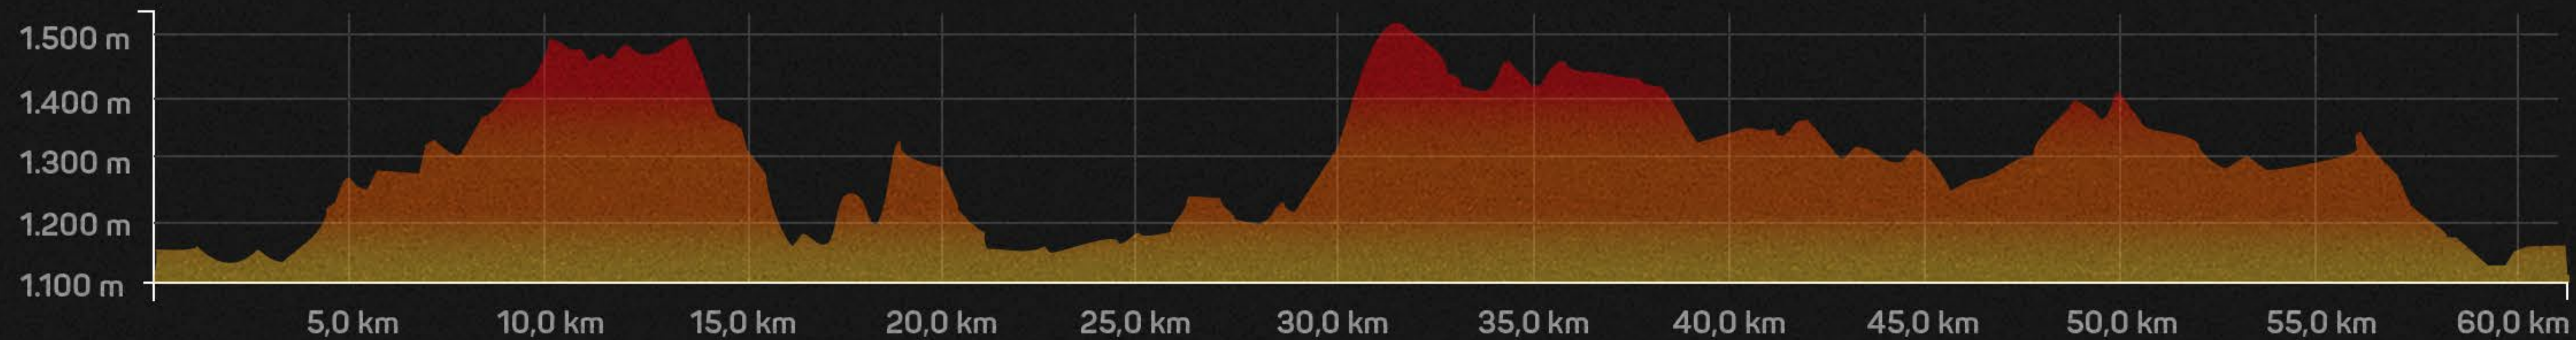

PERCURSO

**62 KM**

# MODALIDADE PRÓ

ALTIMETRIA

**1.875 MTS**

PERCURSO  
**48 KM**

# MODALIDADE SPORT

ALTIMETRIA  
**1.264 MTS**

PERCURSO  
**29 KM**

# MODALIDADE TURISMO

ALTIMETRIA  
**688 MTS**